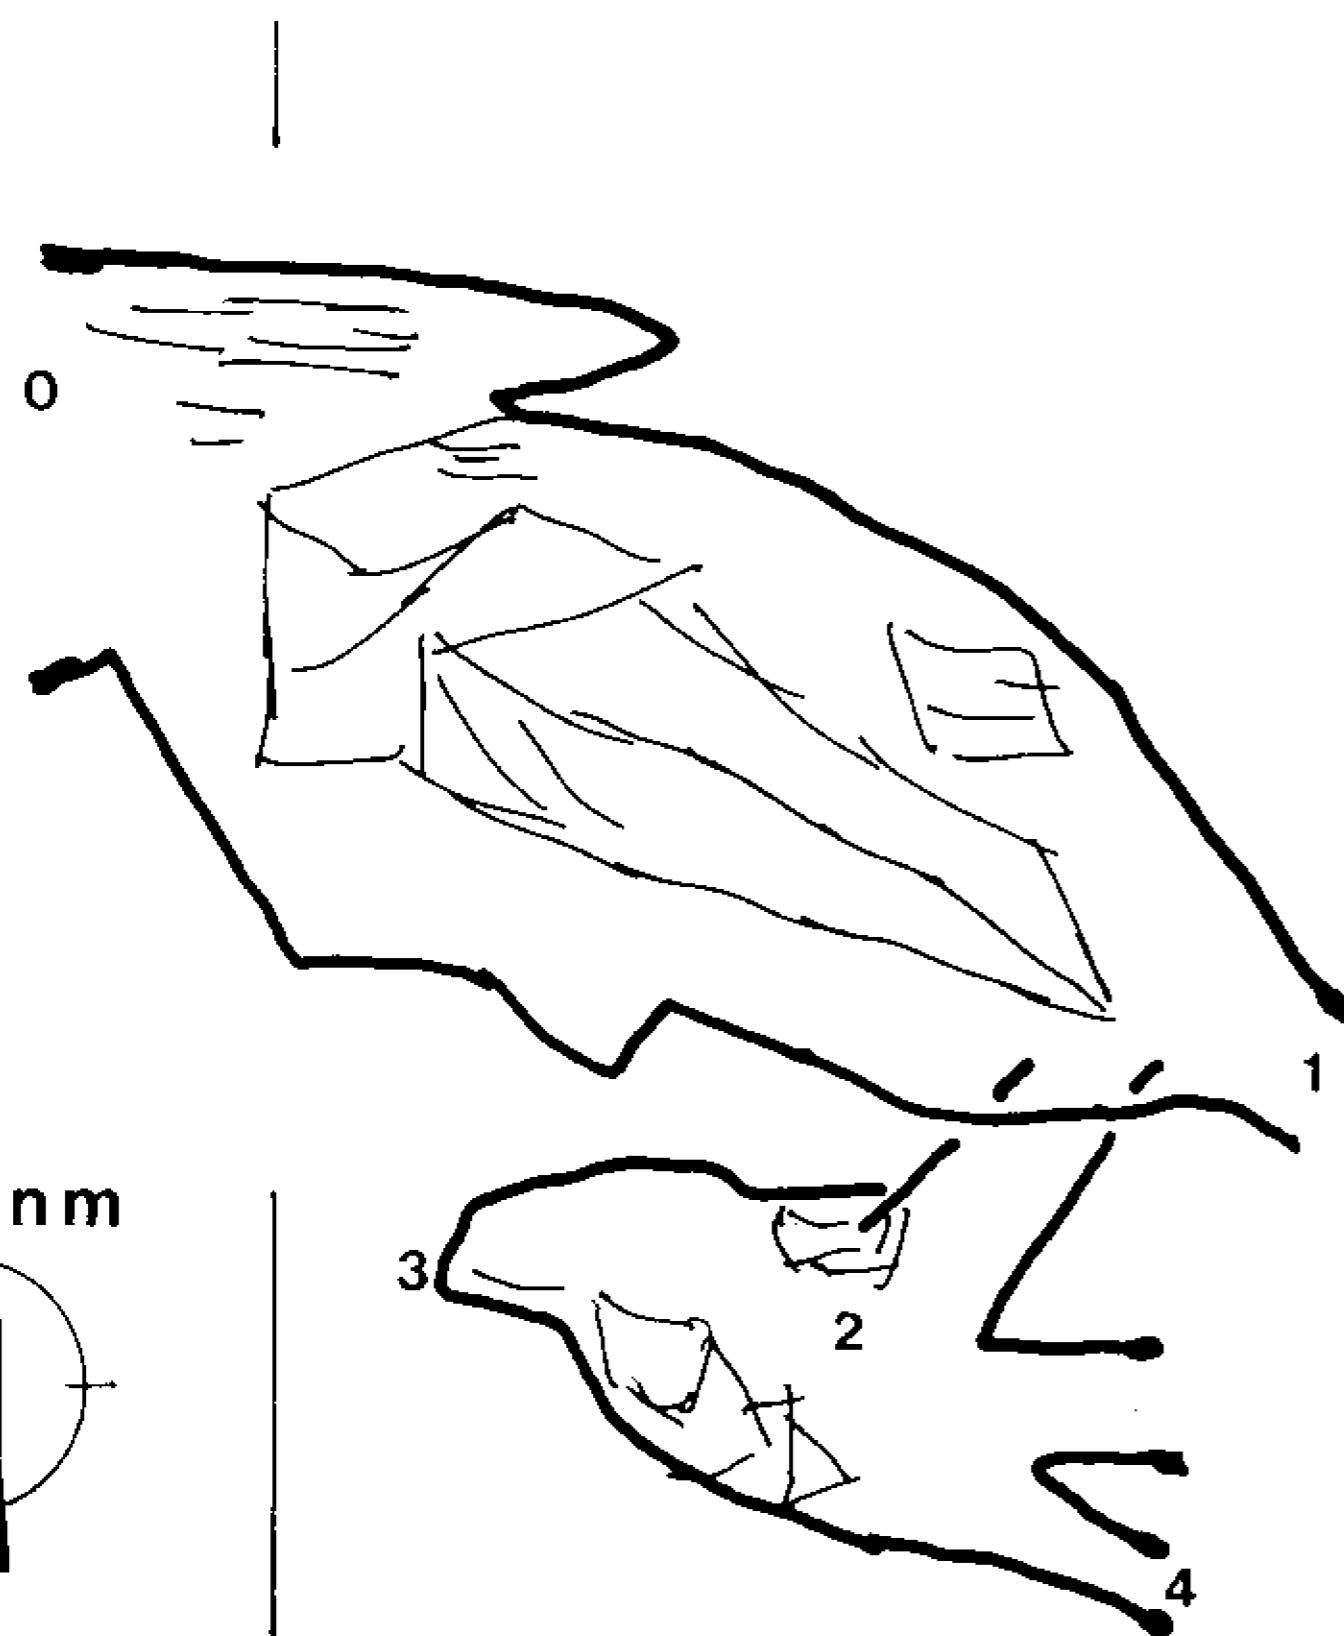

# E.R. BO 815 GROTTA III A 'E' DI CASETTA

ril. e dis.: GARELLI L, RIZZOLI M

## GIACIMENTI

ronda spel. imolese

dic 1998

orig in scala 1:100 

pianta

210 slm

sezione long